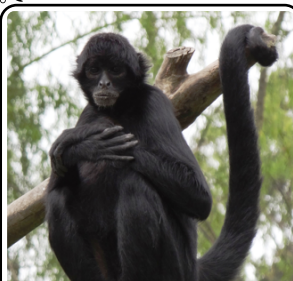

Columbiansk edderkoppeabe

Kendetegn: 39-54cm lang, 71-86cm hale, 8,5-9kg, har 12 forkindtænder, mangler tommelfinger.
Anden trivia: Er meget intelligente: De gør når de bliver truet.